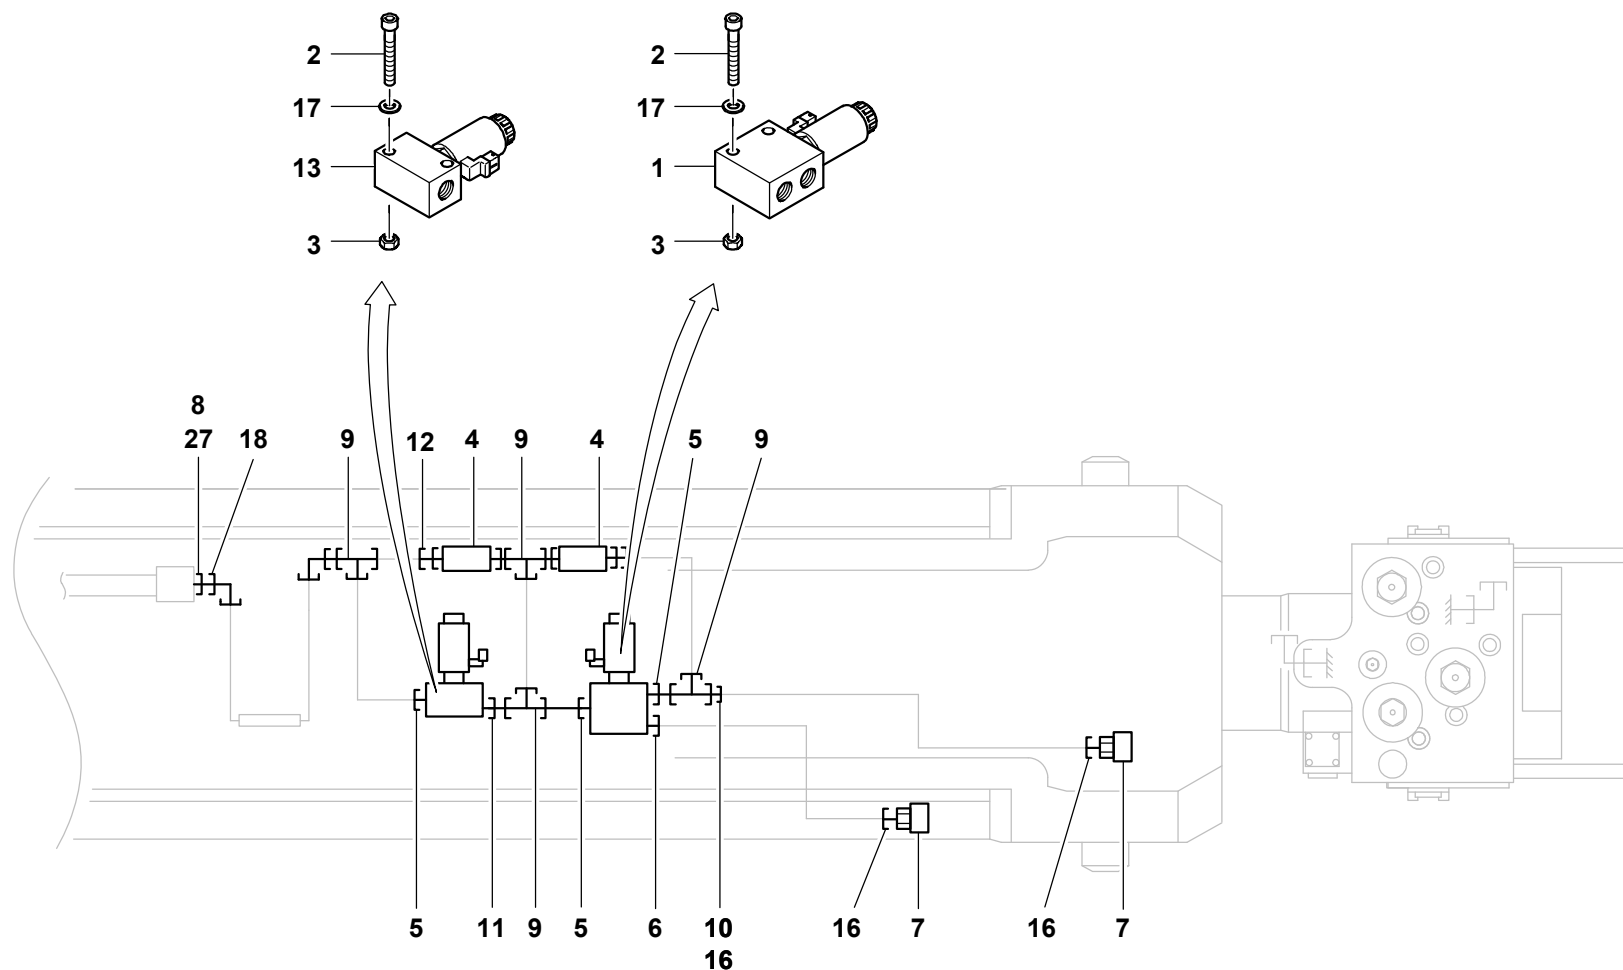

GROVE
 VERROHRUNG KPL.
 PIPING UNIT CPL.

 BILDТАFEL
 PICTORIAL DISPLAY

205.12

4157191-ETL A

1/2

GMK3060

GROVEVERROHRUNG KPL.
PIPING UNIT CPL.BILDТАFEL
PICTORIAL DISPLAY**GMK3060**

205.12

4157191-ETL A

2/2